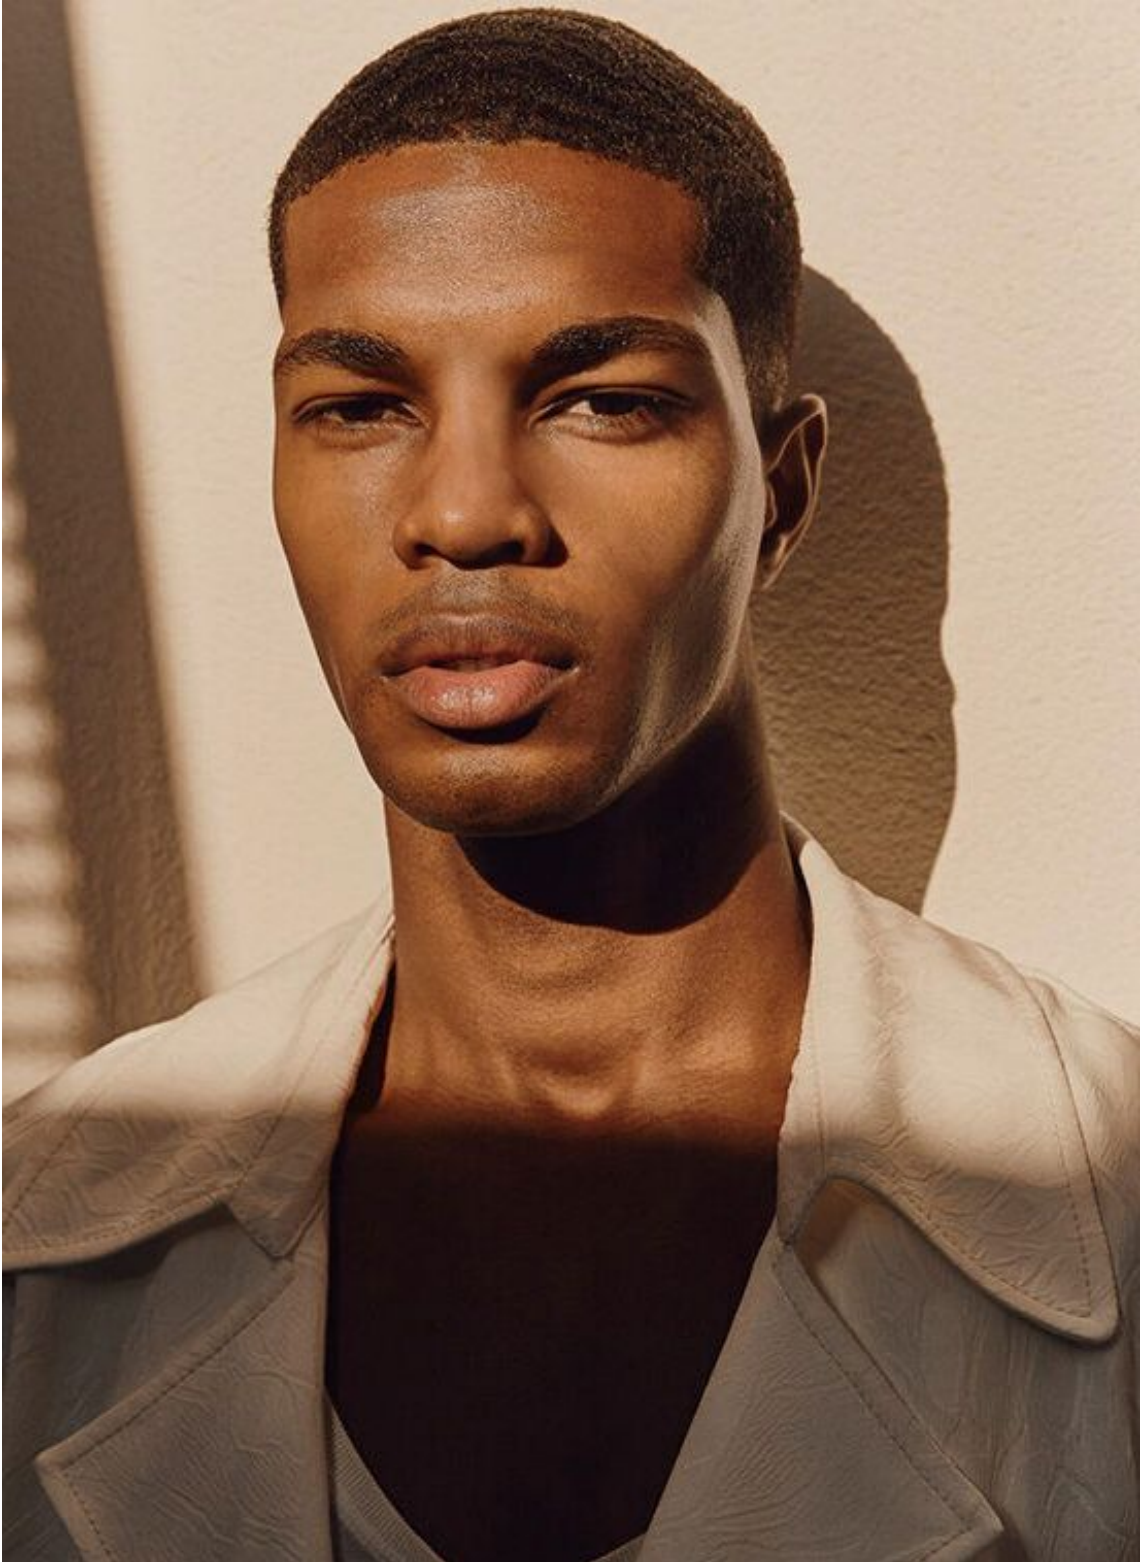

NATHANAEL MOGE

height 188 cm · bust 93 cm · waist 72 cm · suit 48
shoes size 44 · hair black · eyes brown